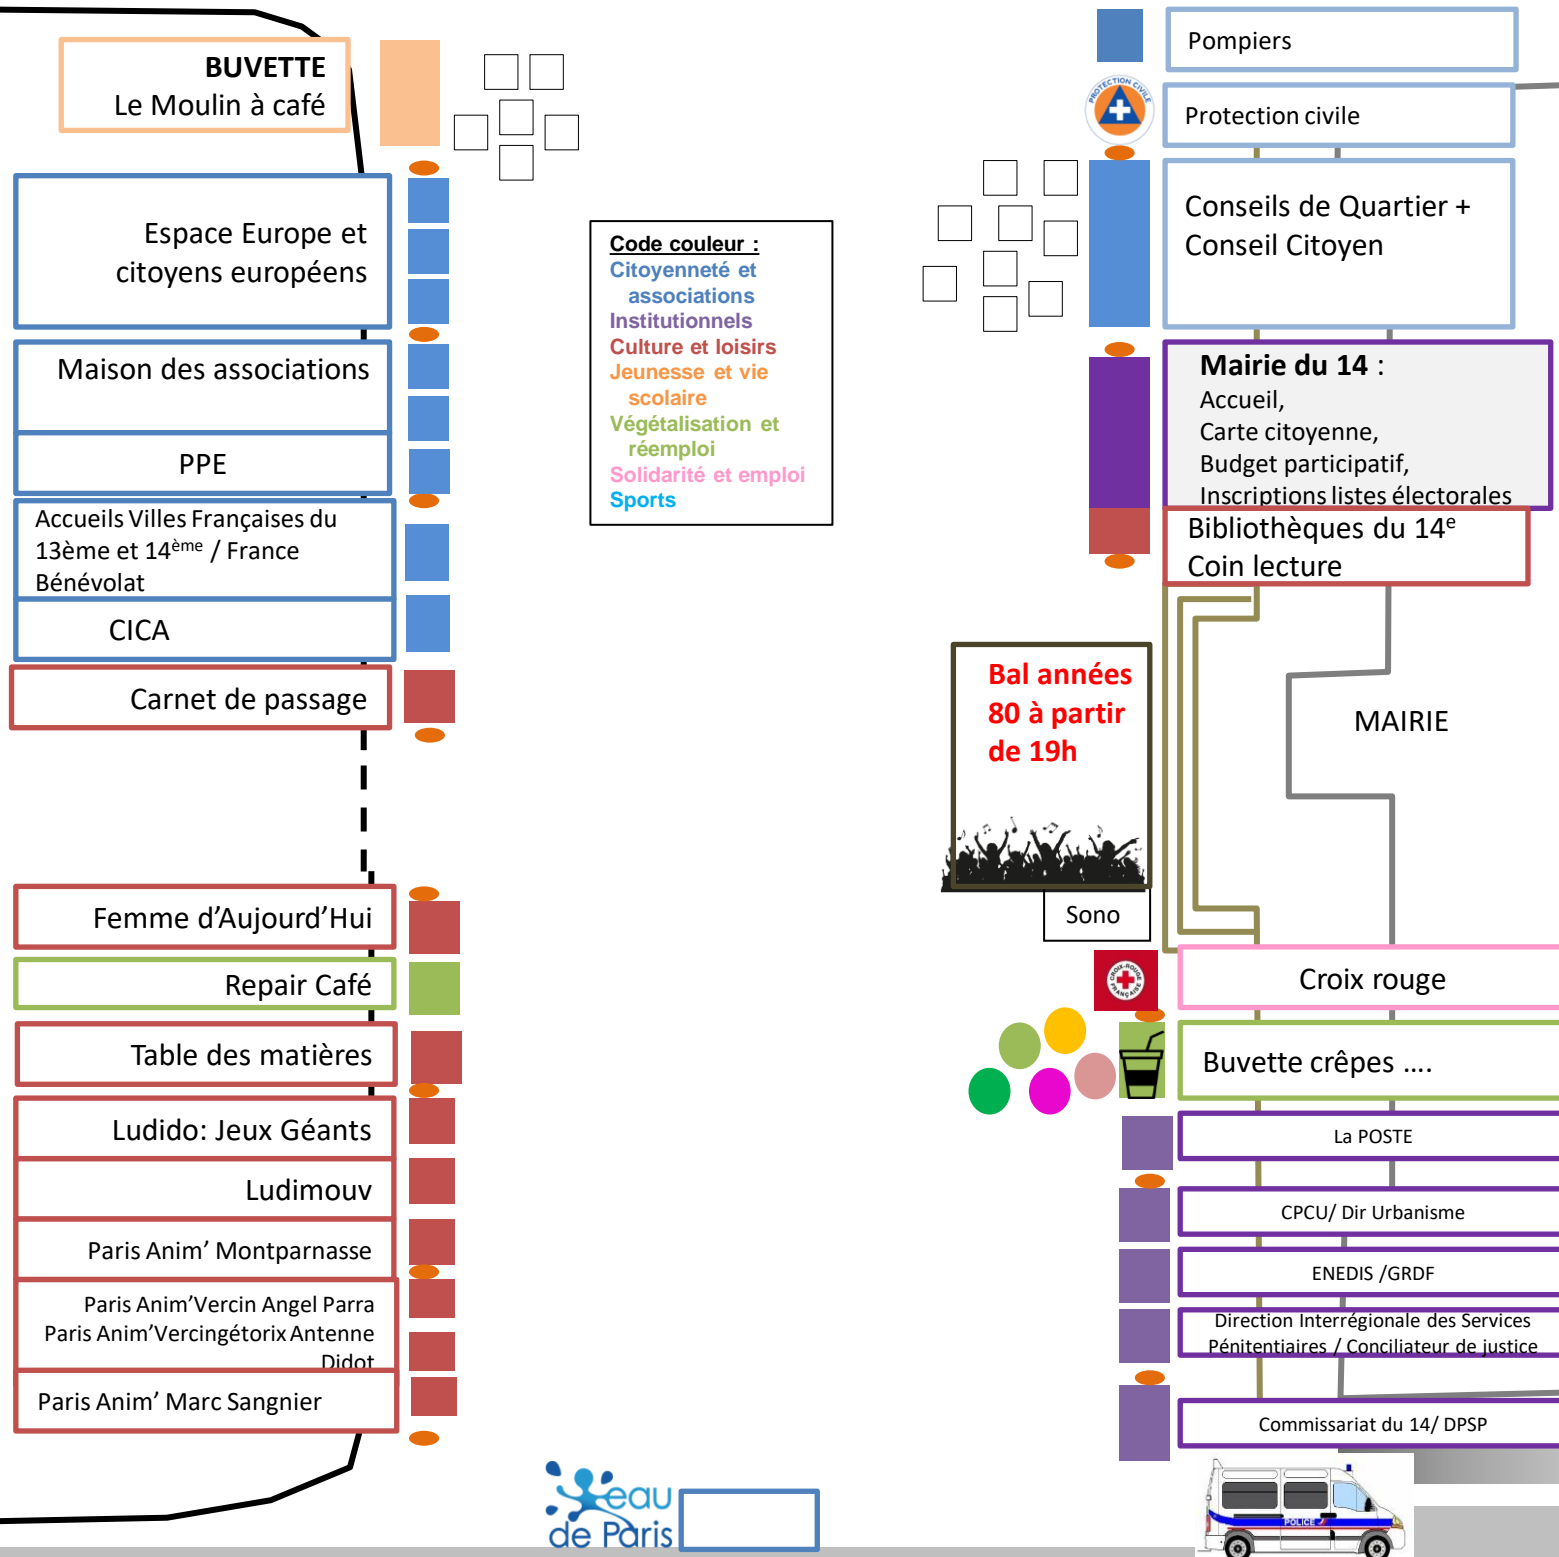

FORUM DE RENTREE 2019

Plan de repérage des stands

Zone 1 – LE PARVIS

Rue Castagnou

Rue Saillard

Rue Boulard

Rue Saillard

O
M
S

Démonstrations
sportives

Théâtre de la cité internationale / Alliance internationale des Anciens et Amis de la Cité Internationale / Musique en mouvement

Florimont - Espace Maindron

VSART / Personimages

American Contra Dance in Paris
Hope Gospel

Jardins Numériques

L'équip'Page

Ramage

Réseau SDF: Maison des
thermopyles / La Bagagerie

SN Chômage/SN Logement

Marché Solidaire

Réseau Handicap:
Valentin Haüy/les auxiliaires des
aveugles / CLH

Un Regard pour Toi

Conseil local de la santé mentale
CHSA - Maison des usagers

Secours Populaire

L'Aksé

Resto du cœur / Aroéven

Petits Frères des pauvres

Buvette
anti-gaspillage
alimentaire

Lulu dans ma rue

Collectif Paris 14 Afrique