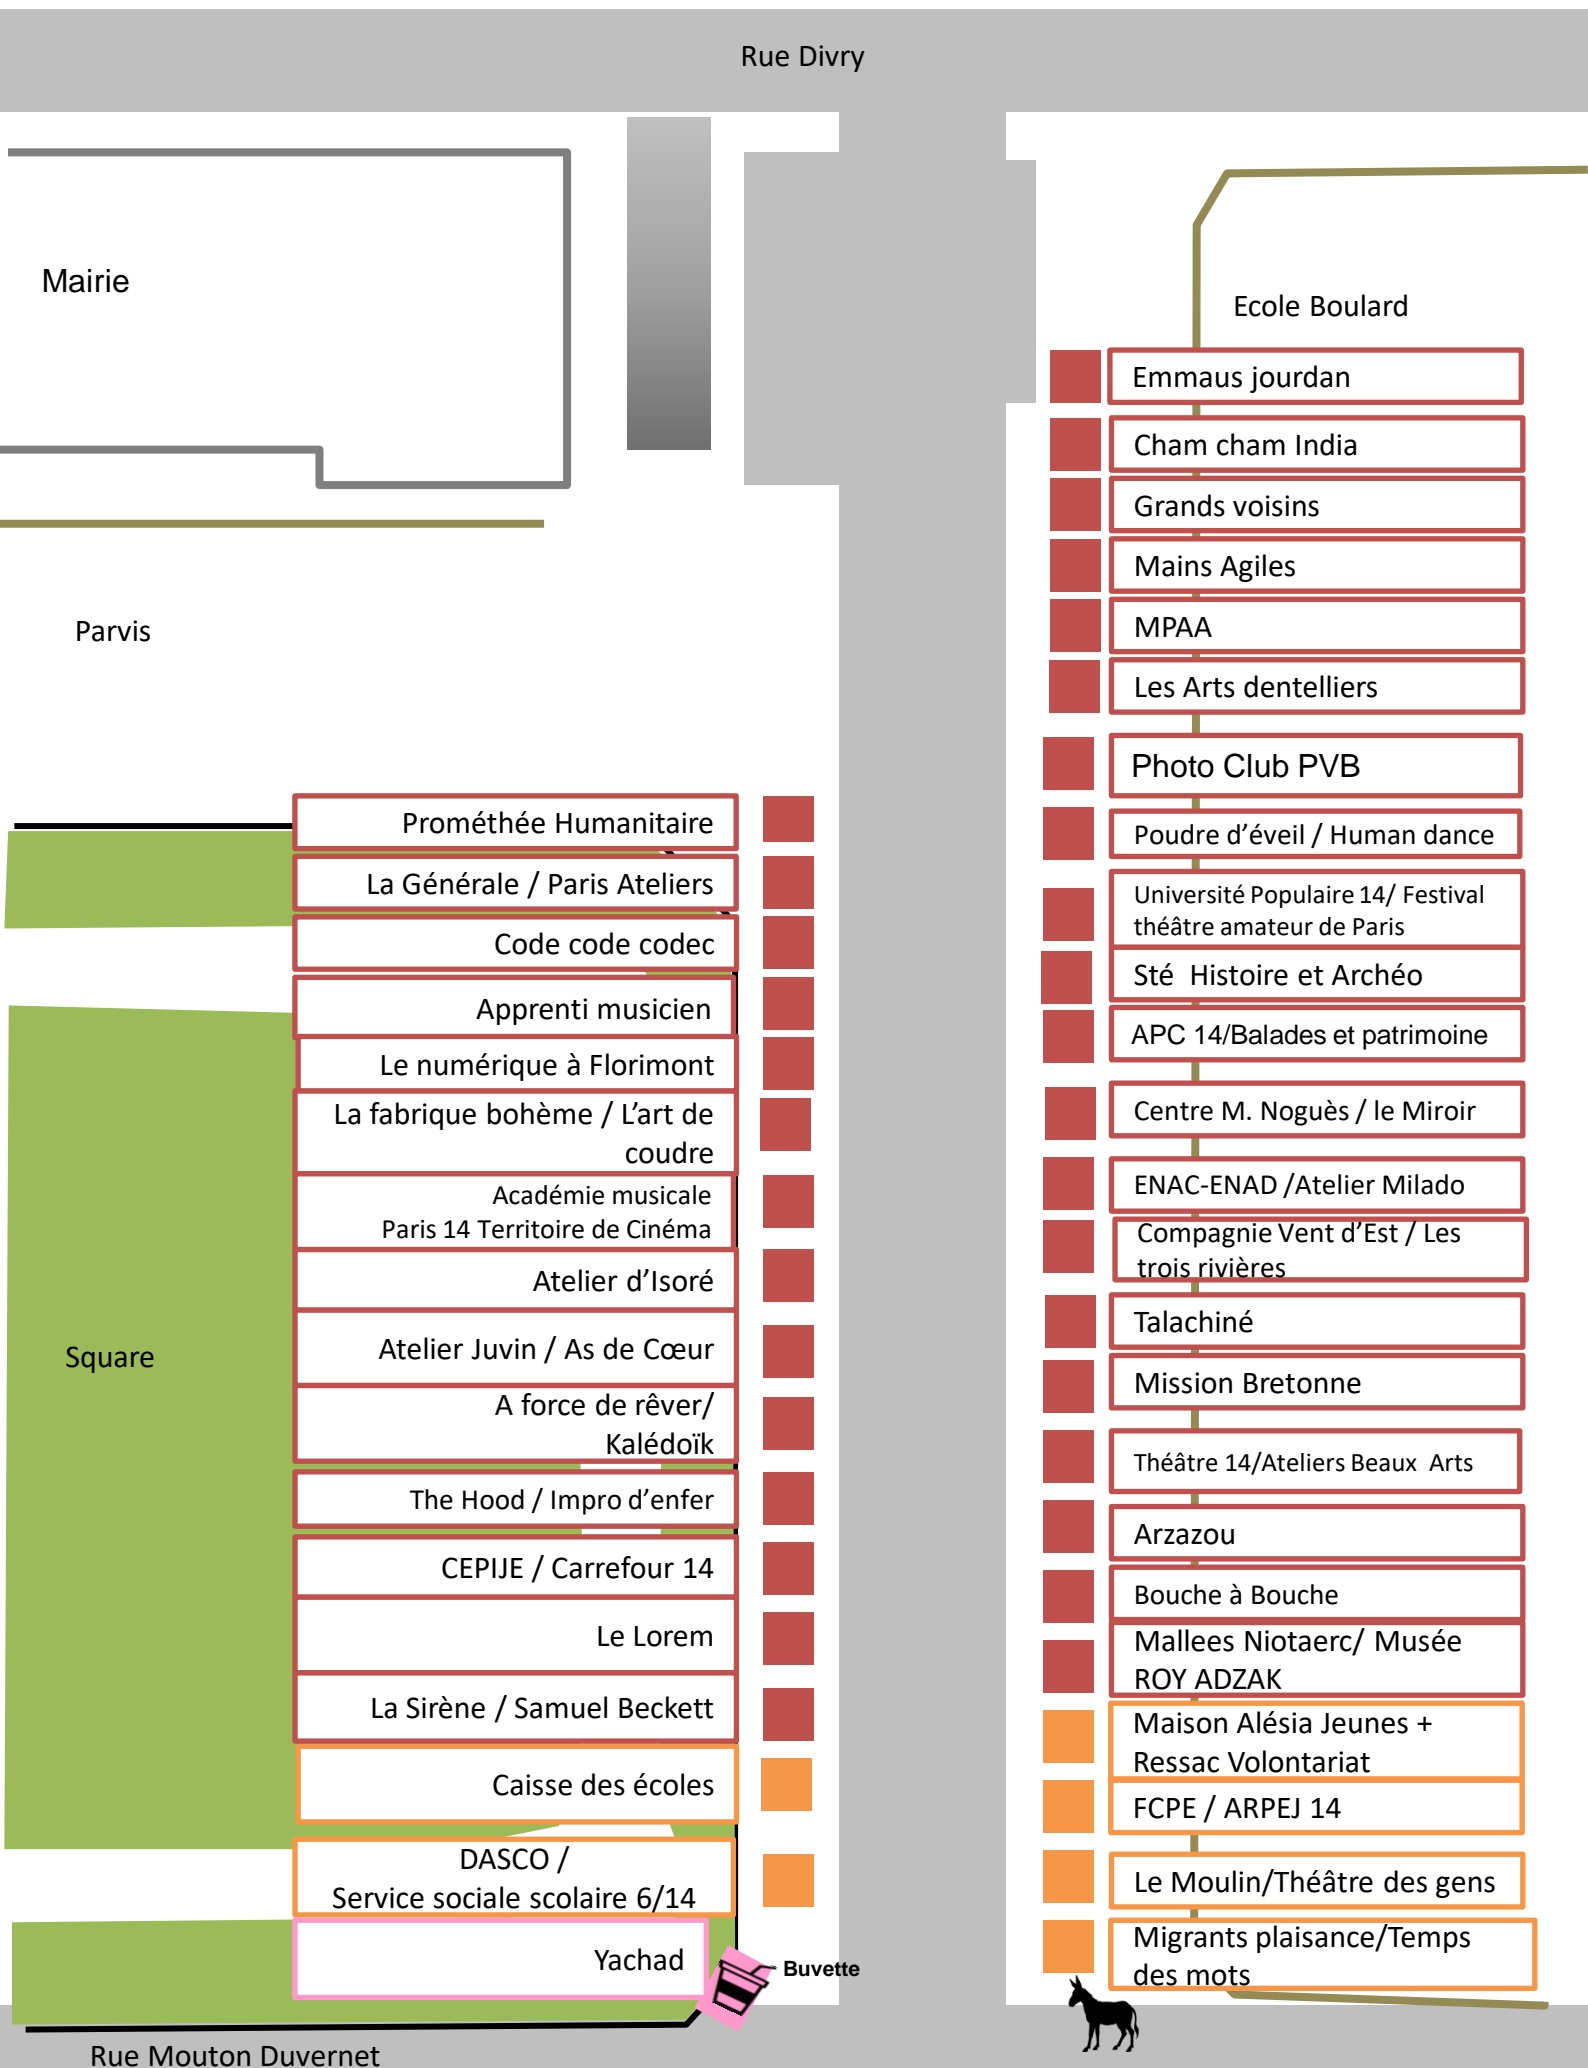

FORUM DE RENTREE 2019

Plan de repérage des stands

Zone 1 – LE PARVIS

Rue Castagnou

Rue Saillard

Rue Boulard

Rue Saillard

O
M
S

Démonstrations
sportives

Théâtre de la cité internationale / Alliance internationale des Anciens et Amis de la Cité Internationale / Musique en mouvement

Florimont - Espace Maindron

VSART / Personimages

American Contra Dance in Paris
Hope Gospel

Jardins Numériques

L'équip'Page

Ramage

Réseau SDF: Maison des
thermopyles / La Bagagerie

SN Chômage/SN Logement

Marché Solidaire

Réseau Handicap:
Valentin Haüy/les auxiliaires des
aveugles / CLH

Un Regard pour Toi

Conseil local de la santé mentale
CHSA - Maison des usagers

Secours Populaire

L'Aksé

Resto du cœur / Aroéven

Petits Frères des pauvres

Buvette
anti-gaspillage
alimentaire

Lulu dans ma rue

Collectif Paris 14 Afrique